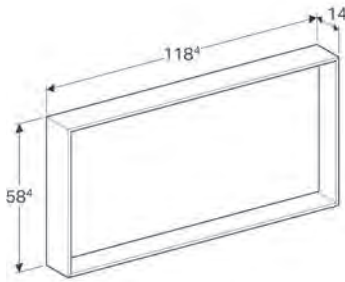

**KAMPANYA FİYATI (KDV DAHİL): 35.000 TL**

\*Ayna dikey veya yatay bir şekilde duvara monte edilebilir.

**Teknik Çizimler** (Ölçüler cm cinsindedir.)

**Renk Skalası**

Gri Kahve Meşe

Siyah

Bej Meşe

Gri Kahve