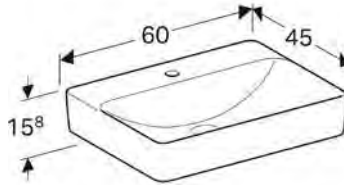

Renk Skalası

SET 2.3

ÜRÜN KODU	ÜRÜN AÇIKLAMASI	RENK	ADET
501.073.00.1	Option Plus Ayna 90 cm		1
500.781.01.2	Bu lavabo yerine "VariForm-Lavabo seçeneklerinden" birisi seçilebilir.*	Alpin Beyaz	1
501.156.00.1	VariForm Çekmece İçi Bölme		1
501.168.00.1	VariForm Lavabo Dolabı 90 cm - Tek Çekmeceli	Amerikan Ceviz	1

SET 2.4

ÜRÜN KODU	ÜRÜN AÇIKLAMASI	RENK	ADET
501.073.00.1	Option Plus Ayna 90 cm		1
500.781.01.2	Bu lavabo yerine "VariForm-Lavabo seçeneklerinden" birisi seçilebilir.*	Alpin Beyaz	1
501.156.00.1	VariForm Çekmece İçi Bölme	Antrasit	1
501.169.00.1	VariForm Lavabo Dolabı 90 cm - Tek Çekmeceli	Meşe	1

KAMPANYA FİYATI (KDV DAHİL): 23.400 TL

*Sayfa 41'deki "VariForm Lavabo Seçenekleri" sayfasında istediğiniz bir lavaboyu bu sete dahil edebilirsiniz.
Lavabo fiyatı sete dahil edilmiştir.