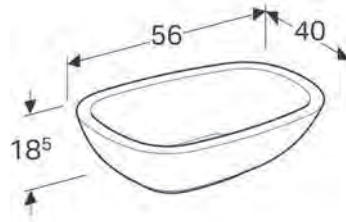

**KAMPANYA FİYATI (KDV DAHİL): 35.000 TL**

\*Ayna dikey veya yatay bir şekilde duvara monte edilebilir.

**Teknik Çizimler** (Ölçüler cm cinsindedir.)

**Renk Skalası**

Gri Kahve Meşe

Siyah

Bej Meşe

Gri Kahve