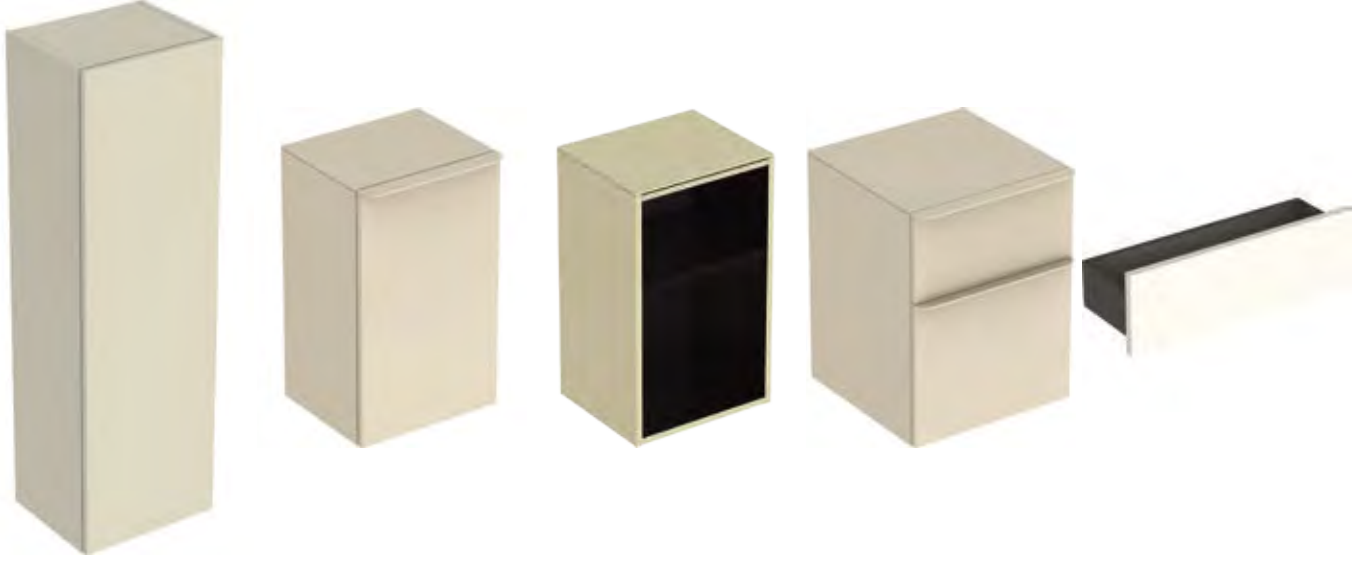

Renk Skalası

Kum Grisi

Amerikan Ceviz

Mat Antrasit

OPSİYONEL ÜRÜNLER

ÜRÜN KODU	ÜRÜN AÇIKLAMASI	RENK	ADET	Kampanya Fiyatı (KDV Dahil)
500.361.JL.1	Smyle Boy Dolap 120 cm	Kum Grisi	1	5.500 TL
500.359.JL.1	Smyle Boy Dolap Altı Dolap - Menteşe Sağda	Kum Grisi	1	4.200 TL
500.360.JL.1	Smyle Boy Dolap Altı Dolap - Menteşe Solda	Kum Grisi	1	4.200 TL
500.358.JL.1	Smyle Açık Rafı Alt Dolap	Kum Grisi	1	3.100 TL
500.357.JL.1	Smyle Çift Çekmece Tezgah Yanı Dolap - 45 cm	Kum Grisi	1	6.900 TL
500.362.JL.1	Smyle duvar rafı - 45 cm	Kum Grisi	1	2.000 TL
ÜRÜN KODU	ÜRÜN AÇIKLAMASI	RENK	ADET	Kampanya Fiyatı (KDV Dahil)
500.361.JR.1	Smyle Boy Dolap 120 cm	Amerikan Ceviz	1	5.500 TL
500.359.JR.1	Smyle Boy Dolap Altı Dolap - Menteşe Sağda	Amerikan Ceviz	1	4.200 TL
500.360.JR.1	Smyle Boy Dolap Altı Dolap - Menteşe Solda	Amerikan Ceviz	1	4.200 TL
500.358.JR.1	Smyle Açık Rafı Alt Dolap	Amerikan Ceviz	1	3.100 TL
500.357.JR.1	Smyle Çift Çekmece Tezgah Yanı Dolap - 45 cm	Amerikan Ceviz	1	6.900 TL
500.362.JR.1	Smyle duvar rafı - 45 cm	Amerikan Ceviz	1	2.000 TL
ÜRÜN KODU	ÜRÜN AÇIKLAMASI	RENK	ADET	Kampanya Fiyatı (KDV Dahil)
500.361.JK.1	Smyle Boy Dolap 120 cm	Mat Antrasit	1	5.500 TL
500.359.JK.1	Smyle Boy Dolap Altı Dolap - Menteşe Sağda	Mat Antrasit	1	4.200 TL
500.360.JK.1	Smyle Boy Dolap Altı Dolap - Menteşe Solda	Mat Antrasit	1	4.200 TL
500.358.JK.1	Smyle Açık Rafı Alt Dolap	Mat Antrasit	1	3.100 TL
500.357.JK.1	Smyle Çift Çekmece Tezgah Yanı Dolap - 45 cm	Mat Antrasit	1	6.900 TL
500.362.JK.1	Smyle duvar rafı - 45 cm	Mat Antrasit	1	2.000 TL