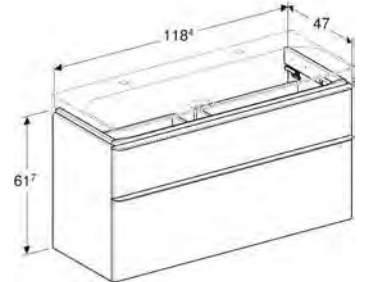

Renk Skalası

SET 1.7

ÜRÜN KODU	ÜRÜN AÇIKLAMASI	RENK	ADET
500.585.00.1	Option Ayna 120 cm - Üstten Aydınlatma		1
500.226.01.1	Smyle Lavabo 120 cm	Alpin Beyaz	1
151.116.11.1	Yer Tasarruflu Sifon	Beyaz	1
500.677.00.1	Çekmece İçi Bölme	Antrasit	2
500.355.JL.1	Smyle Lavabo Dolabı 120 cm - Çift Çekmece	Kum Grisi	1

SET 1.8

ÜRÜN KODU	ÜRÜN AÇIKLAMASI	RENK	ADET
500.585.00.1	Option Ayna 120 cm - Üstten Aydınlatma		1
500.226.01.1	Smyle Lavabo 120 cm	Alpin Beyaz	1
151.116.11.1	Yer Tasarruflu Sifon	Beyaz	1
500.677.00.1	Çekmece İçi Bölme	Antrasit	2
500.355.JR.1	Smyle Lavabo Dolabı 120 cm - Çift Çekmece	Amerikan Ceviz	1

KAMPANYA FİYATI (KDV DAHİL): 22.000 TL