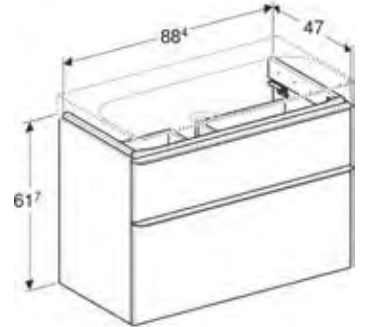

Renk Skalası

SET 1.4

ÜRÜN KODU	ÜRÜN AÇIKLAMASI	RENK	ADET
500.589.00.1	Option Ayna 90 cm - Yandan Aydınlatma		1
500.251.01.1	Smyle Lavabo 90 cm	Alpin Beyaz	1
151.116.11.1	Yer Tasarruflu Sifon	Beyaz	1
500.677.00.1	Çekmece İçi Bölme	Antrasit	2
500.354.JL.1	Smyle Lavabo Dolabı 90 cm - Çift Çekmece	Kum Grisi	1

SET 1.5

ÜRÜN KODU	ÜRÜN AÇIKLAMASI	RENK	ADET
500.589.00.1	Option Ayna 90 cm - Yandan Aydınlatma		1
500.251.01.1	Smyle Lavabo 90 cm	Alpin Beyaz	1
151.116.11.1	Yer Tasarruflu Sifon	Beyaz	1
500.677.00.1	Çekmece İçi Bölme	Antrasit	2
500.354.JR.1	Smyle Lavabo Dolabı 90 cm - Çift Çekmece	Amerikan Ceviz	1

KAMPANYA FİYATI (KDV DAHİL): **19.000 TL**