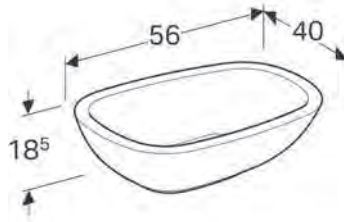

**KAMPANYA FİYATI (KDV DAHİL): 38.800 TL**

\* Tezgah, lavabo sağda veya solda olacak şekilde montaj esnasında ayarlanabilir.

WATERBURY

**Teknik Çizimler** (Ölçüler cm cinsindedir.)

**Renk Skalası**

Gri Kahve Meşe