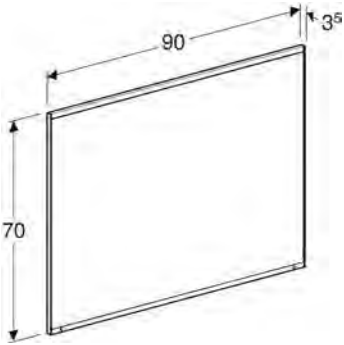

Renk Skalası

SET 2.3

ÜRÜN KODU	ÜRÜN AÇIKLAMASI	RENK	ADET
501.073.00.1	Option Plus Ayna 90 cm		1
500.781.01.2	Bu lavabo yerine "VariForm-Lavabo seçeneklerinden" birisi seçilebilir.*	Alpin Beyaz	1
501.156.00.1	VariForm Çekmece İçi Bölme		1
501.168.00.1	VariForm Lavabo Dolabı 90 cm - Tek Çekmeceli	Amerikan Ceviz	1

SET 2.4

ÜRÜN KODU	ÜRÜN AÇIKLAMASI	RENK	ADET
501.073.00.1	Option Plus Ayna 90 cm		1
500.781.01.2	Bu lavabo yerine "VariForm-Lavabo seçeneklerinden" birisi seçilebilir.*	Alpin Beyaz	1
501.156.00.1	VariForm Çekmece İçi Bölme	Antrasit	1
501.169.00.1	VariForm Lavabo Dolabı 90 cm - Tek Çekmeceli	Meşe	1

KAMPANYA FİYATI (KDV DAHİL): 23.400 TL

*Sayfa 41'deki "VariForm Lavabo Seçenekleri" sayfasında istediğiniz bir lavaboyu bu sete dahil edebilirsiniz.
Lavabo fiyatı sete dahil edilmiştir.