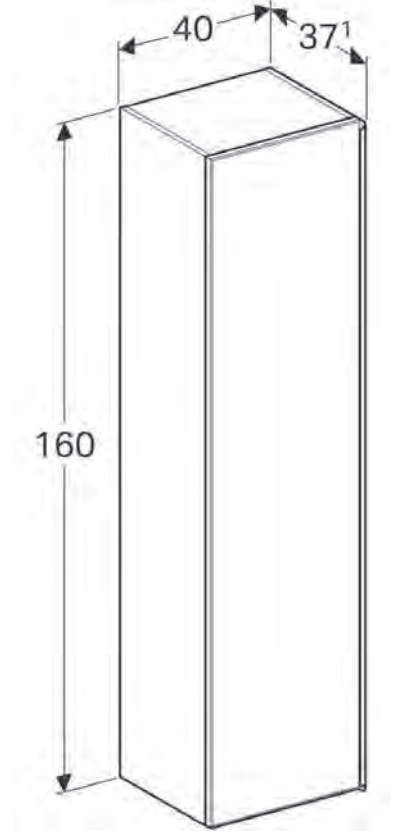

Teknik Çizimler (Ölçüler cm cinsindedir.)

Renk Skalası

OPSİYONEL ÜRÜNLER

ÜRÜN KODU	ÜRÜN AÇIKLAMASI	RENK	ADET
500.554.JJ.1	Citterio Boy Dolap	Gri Kahve Meşe - Siyah	1
ÜRÜN KODU	ÜRÜN AÇIKLAMASI	RENK	ADET
500.554.JI.1	Citterio Boy Dolap	Bej Meşe - Gri Kahve	1

KAMPANYA FİYATI (KDV DAHİL): **14.800 TL**

*Boy dolabı, duvara montaj esnasında kapağı sağa veya sola açılacak şekilde ayarlanabilir.