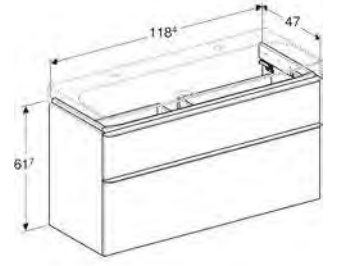

Renk Skalası

Kum Grisi

Amerikan Ceviz

Mat Antrasit

SET 2.7

ÜRÜN KODU	ÜRÜN AÇIKLAMASI	RENK	ADET
500.207.00.1	Option Aynalı Dolap 120 cm		1
510100000	Makyaj Aynası		1
510010000	Magnetic tutucu		1
500.226.01.1	Smyle Lavabo 120 cm	Alpin Beyaz	1
151.116.11.1	Yer Tasarruflu Sifon	Beyaz	1
500.677.00.1	Çekmece İçi Bölme	Antrasit	2
500.355.JL.1	Smyle Lavabo Dolabı 120 cm - Çift Çekmece	Kum Grisi	1

SET 2.8

ÜRÜN KODU	ÜRÜN AÇIKLAMASI	RENK	ADET
500.207.00.1	Option Aynalı Dolap 120 cm		1
510100000	Makyaj Aynası		1
510010000	Magnetic tutucu		1
500.226.01.1	Smyle Lavabo 120 cm	Alpin Beyaz	1
151.116.11.1	Yer Tasarruflu Sifon	Beyaz	1
500.677.00.1	Çekmece İçi Bölme	Antrasit	2
500.355.JR.1	Smyle Lavabo Dolabı 120 cm - Çift Çekmece	Amerikan Ceviz	1

KAMPANYA FİYATI (KDV DAHİL): **29.300 TL**