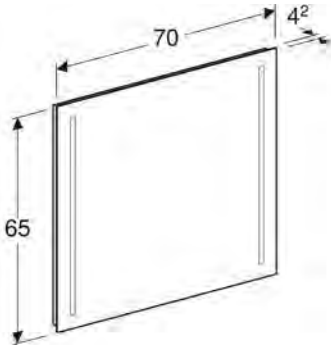

Renk Skalası

SET 1.1

ÜRÜN KODU	ÜRÜN AÇIKLAMASI	RENK	ADET
500.587.00.1	Option Ayna 70 cm - Yandan Aydınlatma		1
500.249.01.1	Smyle Lavabo 75 cm	Alpin Beyaz	1
151.116.11.1	Yer Tasarruflu Sifon	Beyaz	1
500.677.00.1	Çekmece İçi Bölme	Antrasit	2
500.353.JL.1	Smyle Lavabo Dolabı 75 cm - Çift Çekmece	Kum Grisi	1

SET 1.2

ÜRÜN KODU	ÜRÜN AÇIKLAMASI	RENK	ADET
500.587.00.1	Option Ayna 70 cm - Yandan Aydınlatma		1
500.249.01.1	Smyle Lavabo 75 cm	Alpin Beyaz	1
151.116.11.1	Yer Tasarruflu Sifon	Beyaz	1
500.677.00.1	Çekmece İçi Bölme	Antrasit	2
500.353.JR.1	Smyle Lavabo Dolabı 75 cm - Çift Çekmece	Amerikan Ceviz	1

KAMPANYA FİYATI (KDV DAHİL): **16.500 TL**