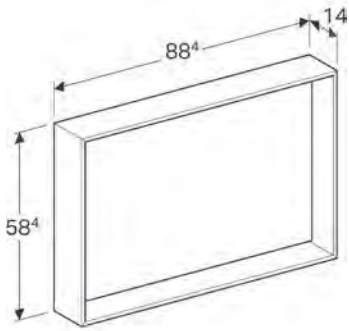

Renk Skalası

SET 5.1

ÜRÜN KODU	ÜRÜN AÇIKLAMASI	RENK	ADET
500.572.JJ.1	Citterio Ayna 90 cm*	Gri Kahve Meşe	1
500.548.01.1	Citterio Lavabo 90 cm Sağ Etajerli	Alpin Beyaz	1
152.080.21.1	Lavabo Süzgeci	Parlak Krom	1
151.116.11.1	Yer Tasarruflu Sifon	Beyaz	1
500.559.JJ.1	Citterio Lavabo Dolabı 90 cm	Gri Kahve Meşe - Siyah	1

SET 5.2

ÜRÜN KODU	ÜRÜN AÇIKLAMASI	RENK	ADET
500.572.JI.1	Citterio Ayna 90 cm*	Bej Meşe	1
500.548.01.1	Citterio Lavabo 90 cm Sağ Etajerli	Alpin Beyaz	1
152.080.21.1	Lavabo Süzgeci	Parlak krom	1
151.116.11.1	Yer Tasarruflu Sifon	Beyaz	1
500.559.JI.1	Citterio Lavabo Dolabı 90 cm	Bej Meşe-Gri Kahve	1

KAMPANYA FİYATI (KDV DAHİL): 32.000 TL

*Ayna dikey veya yatay bir şekilde duvara monte edilebilir.