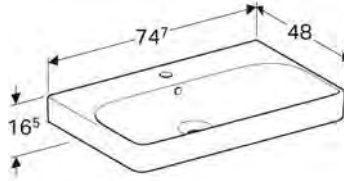

Renk Skalası

SET 1.1

ÜRÜN KODU	ÜRÜN AÇIKLAMASI	RENK	ADET
500.587.00.1	Option Ayna 70 cm - Yandan Aydınlatma		1
500.249.01.1	Smyle Lavabo 75 cm	Alpin Beyaz	1
151.116.11.1	Yer Tasarruflu Sifon	Beyaz	1
500.677.00.1	Çekmece İçi Bölme	Antrasit	2
500.353.JL.1	Smyle Lavabo Dolabı 75 cm - Çift Çekmece	Kum Grisi	1

SET 1.2

ÜRÜN KODU	ÜRÜN AÇIKLAMASI	RENK	ADET
500.587.00.1	Option Ayna 70 cm - Yandan Aydınlatma		1
500.249.01.1	Smyle Lavabo 75 cm	Alpin Beyaz	1
151.116.11.1	Yer Tasarruflu Sifon	Beyaz	1
500.677.00.1	Çekmece İçi Bölme	Antrasit	2
500.353.JR.1	Smyle Lavabo Dolabı 75 cm - Çift Çekmece	Amerikan Ceviz	1

KAMPANYA FİYATI (KDV DAHİL): **16.500 TL**