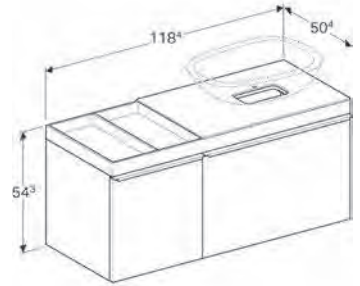

**KAMPANYA FİYATI (KDV DAHİL): 38.800 TL**

\* Tezgah, lavabo sağda veya solda olacak şekilde montaj esnasında ayarlanabilir.

WATERBURY

**Teknik Çizimler** (Ölçüler cm cinsindedir.)

**Renk Skalası**

Gri Kahve Meşe