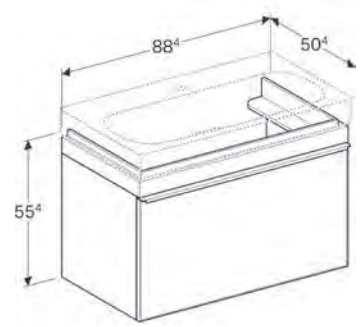

Renk Skalası

SET 5.1

ÜRÜN KODU	ÜRÜN AÇIKLAMASI	RENK	ADET
500.572.JJ.1	Citterio Ayna 90 cm*	Gri Kahve Meşe	1
500.548.01.1	Citterio Lavabo 90 cm Sağ Etajerli	Alpin Beyaz	1
152.080.21.1	Lavabo Süzgeci	Parlak Krom	1
151.116.11.1	Yer Tasarruflu Sifon	Beyaz	1
500.559.JJ.1	Citterio Lavabo Dolabı 90 cm	Gri Kahve Meşe - Siyah	1

SET 5.2

ÜRÜN KODU	ÜRÜN AÇIKLAMASI	RENK	ADET
500.572.JI.1	Citterio Ayna 90 cm*	Bej Meşe	1
500.548.01.1	Citterio Lavabo 90 cm Sağ Etajerli	Alpin Beyaz	1
152.080.21.1	Lavabo Süzgeci	Parlak krom	1
151.116.11.1	Yer Tasarruflu Sifon	Beyaz	1
500.559.JI.1	Citterio Lavabo Dolabı 90 cm	Bej Meşe-Gri Kahve	1

KAMPANYA FİYATI (KDV DAHİL): 32.000 TL

*Ayna dikey veya yatay bir şekilde duvara monte edilebilir.