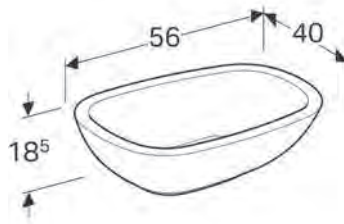

Renk Skalası

SET 2.1

ÜRÜN KODU	ÜRÜN AÇIKLAMASI	RENK	ADET
500.572.JJ.1	Citterio Ayna 90 cm*	Gri Kahve Meşe	1
500.542.01.1	Citterio Çanak Lavabo 56x40 cm	Alpin Beyaz	1
152.080.21.1	Lavabo Süzgeci	Parlak Krom	1
151.116.11.1	Yer Tasarruflu Sifon	Beyaz	1
500.560.JJ.1	Citterio Lavabo Dolabı 90 cm	Gri Kahve Meşe - Siyah	1

SET 2.2

ÜRÜN KODU	ÜRÜN AÇIKLAMASI	RENK	ADET
500.572.JI.1	Citterio Ayna 90 cm*	Bej Meşe	1
500.542.01.1	Citterio Çanak Lavabo 56x40 cm	Alpin Beyaz	1
152.080.21.1	Lavabo Süzgeci	Parlak krom	1
151.116.11.1	Yer Tasarruflu Sifon	Beyaz	1
500.560.JI.1	Citterio Lavabo Dolabı 90 cm	Bej Meşe-Gri Kahve	1

KAMPANYA FİYATI (KDV DAHİL): 35.000 TL

*Ayna dikey veya yatay bir şekilde duvara monte edilebilir.