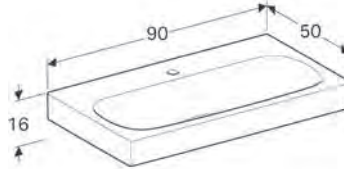

Renk Skalası

SET 6.1

ÜRÜN KODU	ÜRÜN AÇIKLAMASI	RENK	ADET
500.571.JJ.1	Citterio Rafalı Ayna 133 cm*	Gri Kahve Meşe	1
500.547.01.1	Citterio Lavabo 90 cm	Alpin Beyaz	1
152.080.21.1	Lavabo Süzgeci	Parlak Krom	1
151.116.11.1	Yer Tasarruflu Sifon	Beyaz	1
500.567.JJ.1	Citterio Lavabo Dolabı 133 cm - Sağ	Gri Kahve Meşe - Siyah	1

SET 6.2

ÜRÜN KODU	ÜRÜN AÇIKLAMASI	RENK	ADET
500.571.JI.1	Citterio Rafalı Ayna 133 cm*	Bej Meşe	1
500.547.01.1	Citterio Lavabo 90 cm	Alpin Beyaz	1
152.080.21.1	Lavabo Süzgeci	Parlak krom	1
151.116.11.1	Yer Tasarruflu Sifon	Beyaz	1
500.567.JI.1	Citterio Lavabo Dolabı 133 cm - Sağ	Bej Meşe-Gri Kahve	1

KAMPANYA FİYATI (KDV DAHİL): 42.300 TL

*Aynanın duvara montajı esnasında raf sağda veya solda olacak şekilde ayarlanabilir.