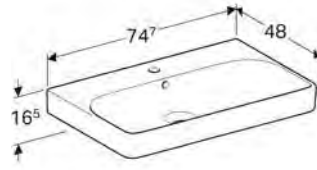

Renk Skalası

Kum Grisi

Amerikan Ceviz

Mat Antrasit

SET 2.1

ÜRÜN KODU	ÜRÜN AÇIKLAMASI	RENK	ADET
500.205.00.1	Option Aynalı Dolap 75 cm		1
510100000	Makyaj Aynası		1
510010000	Magnetic tutucu		1
500.249.01.1	Smyle Lavabo 75 cm	Alpin Beyaz	1
151.116.11.1	Yer Tasarruflu Sifon	Beyaz	1
500.677.00.1	Çekmece İçi Bölme	Antrasit	2
500.353.JL.1	Smyle Lavabo Dolabı 75 cm - Çift Çekmece	Kum Grisi	1

SET 2.2

ÜRÜN KODU	ÜRÜN AÇIKLAMASI	RENK	ADET
500.205.00.1	Option Aynalı Dolap 75 cm		1
510100000	Makyaj Aynası		1
510010000	Magnetic tutucu		1
500.249.01.1	Smyle Lavabo 75 cm	Alpin Beyaz	1
151.116.11.1	Yer Tasarruflu Sifon	Beyaz	1
500.677.00.1	Çekmece İçi Bölme	Antrasit	2
500.353.JR.1	Smyle Lavabo Dolabı 75 cm - Çift Çekmece	Amerikan Ceviz	1

KAMPANYA FİYATI (KDV DAHİL): **22.000 TL**