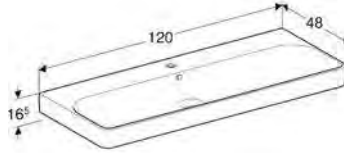

Renk Skalası

SET 1.7

ÜRÜN KODU	ÜRÜN AÇIKLAMASI	RENK	ADET
500.585.00.1	Option Ayna 120 cm - Üstten Aydınlatma		1
500.226.01.1	Smyle Lavabo 120 cm	Alpin Beyaz	1
151.116.11.1	Yer Tasarruflu Sifon	Beyaz	1
500.677.00.1	Çekmece İçi Bölme	Antrasit	2
500.355.JL.1	Smyle Lavabo Dolabı 120 cm - Çift Çekmece	Kum Grisi	1

SET 1.8

ÜRÜN KODU	ÜRÜN AÇIKLAMASI	RENK	ADET
500.585.00.1	Option Ayna 120 cm - Üstten Aydınlatma		1
500.226.01.1	Smyle Lavabo 120 cm	Alpin Beyaz	1
151.116.11.1	Yer Tasarruflu Sifon	Beyaz	1
500.677.00.1	Çekmece İçi Bölme	Antrasit	2
500.355.JR.1	Smyle Lavabo Dolabı 120 cm - Çift Çekmece	Amerikan Ceviz	1

KAMPANYA FİYATI (KDV DAHİL): 22.000 TL