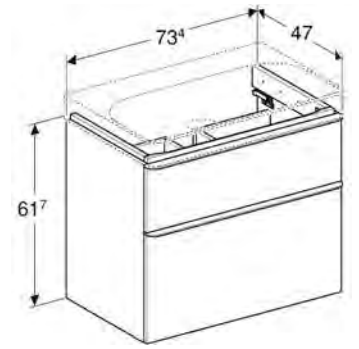

Renk Skalası

SET 1.1

ÜRÜN KODU	ÜRÜN AÇIKLAMASI	RENK	ADET
500.587.00.1	Option Ayna 70 cm - Yandan Aydınlatma		1
500.249.01.1	Smyle Lavabo 75 cm	Alpin Beyaz	1
151.116.11.1	Yer Tasarruflu Sifon	Beyaz	1
500.677.00.1	Çekmece İçi Bölme	Antrasit	2
500.353.JL.1	Smyle Lavabo Dolabı 75 cm - Çift Çekmece	Kum Grisi	1

SET 1.2

ÜRÜN KODU	ÜRÜN AÇIKLAMASI	RENK	ADET
500.587.00.1	Option Ayna 70 cm - Yandan Aydınlatma		1
500.249.01.1	Smyle Lavabo 75 cm	Alpin Beyaz	1
151.116.11.1	Yer Tasarruflu Sifon	Beyaz	1
500.677.00.1	Çekmece İçi Bölme	Antrasit	2
500.353.JR.1	Smyle Lavabo Dolabı 75 cm - Çift Çekmece	Amerikan Ceviz	1

KAMPANYA FİYATI (KDV DAHİL): **16.500 TL**