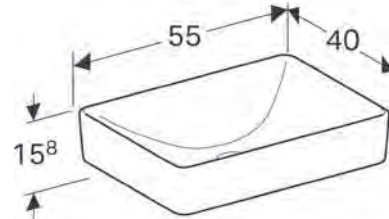

Teknik Çizimler (Ölçüler cm cinsindedir.)

ÜRÜN KODU	ÜRÜN AÇIKLAMASI	RENK	ADET
500.778.01.2	VariForm Eliptik Batarya Banklı Lavabo 60x45 cm Taşma Deliksiz	Alpin Beyaz	1
500.774.01.2	VariForm Eliptik Batarya Banksız Lavabo 55x40 cm	Alpin Beyaz	1
500.781.01.2	VariForm Dikdörtgen Batarya Banklı Lavabo 60x45 cm Taşma Deliksiz	Alpin Beyaz	1
500.779.01.2	VariForm Dikdörtgen Batarya Banksız Lavabo 55x40 cm	Alpin Beyaz	1

KAMPANYA FİYATI (KDV DAHİL): **2.964 TL***

*Kampanya fiyatı, lavabo seçeneklerinden bir tanesi için geçerlidir.
Ürün kodları, yukarıdaki lavabo görsel sırasına göre verilmiştir.