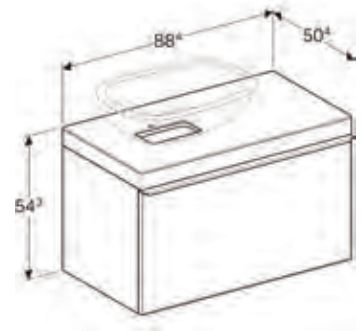

Renk Skalası

SET 2.1

ÜRÜN KODU	ÜRÜN AÇIKLAMASI	RENK	ADET
500.572.JJ.1	Citterio Ayna 90 cm*	Gri Kahve Meşe	1
500.542.01.1	Citterio Çanak Lavabo 56x40 cm	Alpin Beyaz	1
152.080.21.1	Lavabo Süzgeci	Parlak Krom	1
151.116.11.1	Yer Tasarruflu Sifon	Beyaz	1
500.560.JJ.1	Citterio Lavabo Dolabı 90 cm	Gri Kahve Meşe - Siyah	1

SET 2.2

ÜRÜN KODU	ÜRÜN AÇIKLAMASI	RENK	ADET
500.572.JI.1	Citterio Ayna 90 cm*	Bej Meşe	1
500.542.01.1	Citterio Çanak Lavabo 56x40 cm	Alpin Beyaz	1
152.080.21.1	Lavabo Süzgeci	Parlak krom	1
151.116.11.1	Yer Tasarruflu Sifon	Beyaz	1
500.560.JI.1	Citterio Lavabo Dolabı 90 cm	Bej Meşe-Gri Kahve	1

KAMPANYA FİYATI (KDV DAHİL): 35.000 TL

*Ayna dikey veya yatay bir şekilde duvara monte edilebilir.