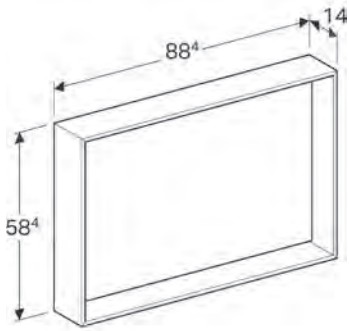

**KAMPANYA FİYATI (KDV DAHİL): 38.800 TL**

\* Tezgah, lavabo sağda veya solda olacak şekilde montaj esnasında ayarlanabilir.

WATERBURY

**Teknik Çizimler** (Ölçüler cm cinsindedir.)

**Renk Skalası**

Gri Kahve Meşe