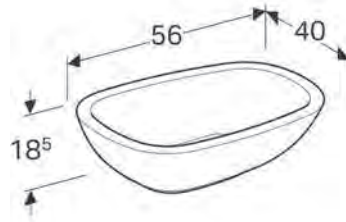

# GEBERIT CITTERIO

SADE, ZAMANSIZ VE  
ZARIF TASARIM

**Teknik Çizimler** (Ölçüler cm cinsindedir.)

**Renk Skalası**

Gri Kahve Meşe

Siyah

Bej Meşe

Gri Kahve