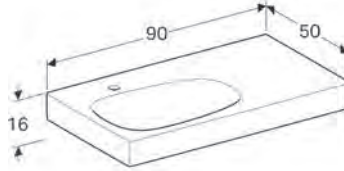

Renk Skalası

SET 5.1

ÜRÜN KODU	ÜRÜN AÇIKLAMASI	RENK	ADET
500.572.JJ.1	Citterio Ayna 90 cm*	Gri Kahve Meşe	1
500.548.01.1	Citterio Lavabo 90 cm Sağ Etajerli	Alpin Beyaz	1
152.080.21.1	Lavabo Süzgeci	Parlak Krom	1
151.116.11.1	Yer Tasarruflu Sifon	Beyaz	1
500.559.JJ.1	Citterio Lavabo Dolabı 90 cm	Gri Kahve Meşe - Siyah	1

SET 5.2

ÜRÜN KODU	ÜRÜN AÇIKLAMASI	RENK	ADET
500.572.JI.1	Citterio Ayna 90 cm*	Bej Meşe	1
500.548.01.1	Citterio Lavabo 90 cm Sağ Etajerli	Alpin Beyaz	1
152.080.21.1	Lavabo Süzgeci	Parlak krom	1
151.116.11.1	Yer Tasarruflu Sifon	Beyaz	1
500.559.JI.1	Citterio Lavabo Dolabı 90 cm	Bej Meşe-Gri Kahve	1

KAMPANYA FİYATI (KDV DAHİL): 32.000 TL

*Ayna dikey veya yatay bir şekilde duvara monte edilebilir.