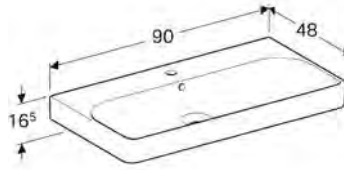

Renk Skalası

Kum Grisi

Amerikan Ceviz

Mat Antrasit

SET 2.4

ÜRÜN KODU	ÜRÜN AÇIKLAMASI	RENK	ADET
500.583.00.1	Option Aynalı Dolap 90 cm		1
510100000	Makyaj Aynası		1
510010000	Magnetic tutucu		1
500.251.01.1	Smyle Lavabo 90 cm	Alpin Beyaz	1
151.116.11.1	Yer Tasarruflu Sifon	Beyaz	1
500.677.00.1	Çekmece İçi Bölme	Antrasit	2
500.354.JL.1	Smyle Lavabo Dolabı 90 cm - Çift Çekmece	Kum Grisi	1

SET 2.5

ÜRÜN KODU	ÜRÜN AÇIKLAMASI	RENK	ADET
500.583.00.1	Option Aynalı Dolap 90 cm		1
510100000	Makyaj Aynası		1
510010000	Magnetic tutucu		1
500.251.01.1	Smyle Lavabo 90 cm	Alpin Beyaz	1
151.116.11.1	Yer Tasarruflu Sifon	Beyaz	1
500.677.00.1	Çekmece İçi Bölme	Antrasit	2
500.354.JR.1	Smyle Lavabo Dolabı 90 cm - Çift Çekmece	Amerikan Ceviz	1

KAMPANYA FİYATI (KDV DAHİL): **25.300 TL**