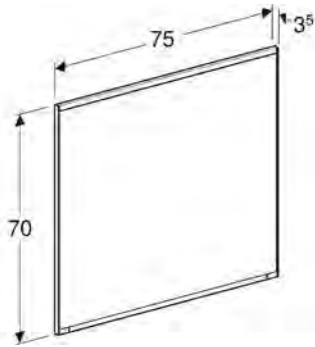

Renk Skalası

Amerikan Ceviz

Meşe

SET 2.1

ÜRÜN KODU	ÜRÜN AÇIKLAMASI	RENK	ADET
501.072.00.1	Option Plus Ayna 75 cm		1
500.781.01.2	Bu lavabo yerine "VariForm-Lavabo seçeneklerinden" birisi seçilebilir.*	Alpin Beyaz	1
501.156.00.1	VariForm Çekmece İçi Bölme	Antrasit	1
501.162.00.1	VariForm Lavabo Dolabı 75 cm - Tek Çekmeceli	Amerikan Ceviz	1

SET 2.2

ÜRÜN KODU	ÜRÜN AÇIKLAMASI	RENK	ADET
501.072.00.1	Option Plus Ayna 75 cm		1
500.781.01.2	Bu lavabo yerine "VariForm-Lavabo seçeneklerinden" birisi seçilebilir.*	Alpin Beyaz	1
501.156.00.1	VariForm Çekmece İçi Bölme	Antrasit	1
501.163.00.1	VariForm Lavabo Dolabı 75 cm - Tek Çekmeceli	Meşe	1

KAMPANYA FİYATI (KDV DAHİL): 21.700 TL

*Sayfa 41'deki "VariForm Lavabo Seçenekleri" sayfasında istediğiniz bir lavaboyu bu sete dahil edebilirsiniz.
Lavabo fiyatı sete dahil edilmiştir.