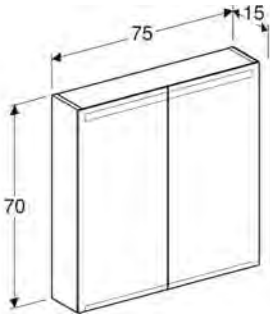

Renk Skalası

Kum Grisi

Amerikan Ceviz

Mat Antrasit

SET 2.1

ÜRÜN KODU	ÜRÜN AÇIKLAMASI	RENK	ADET
500.205.00.1	Option Aynalı Dolap 75 cm		1
510100000	Makyaj Aynası		1
510010000	Magnetic tutucu		1
500.249.01.1	Smyle Lavabo 75 cm	Alpin Beyaz	1
151.116.11.1	Yer Tasarruflu Sifon	Beyaz	1
500.677.00.1	Çekmece İçi Bölme	Antrasit	2
500.353.JL.1	Smyle Lavabo Dolabı 75 cm - Çift Çekmece	Kum Grisi	1

SET 2.2

ÜRÜN KODU	ÜRÜN AÇIKLAMASI	RENK	ADET
500.205.00.1	Option Aynalı Dolap 75 cm		1
510100000	Makyaj Aynası		1
510010000	Magnetic tutucu		1
500.249.01.1	Smyle Lavabo 75 cm	Alpin Beyaz	1
151.116.11.1	Yer Tasarruflu Sifon	Beyaz	1
500.677.00.1	Çekmece İçi Bölme	Antrasit	2
500.353.JR.1	Smyle Lavabo Dolabı 75 cm - Çift Çekmece	Amerikan Ceviz	1

KAMPANYA FİYATI (KDV DAHİL): **22.000 TL**