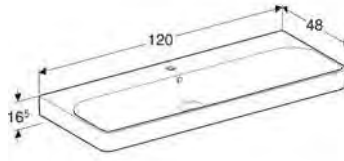

Renk Skalası

Kum Grisi

Amerikan Ceviz

Mat Antrasit

SET 2.7

ÜRÜN KODU	ÜRÜN AÇIKLAMASI	RENK	ADET
500.207.00.1	Option Aynalı Dolap 120 cm		1
510100000	Makyaj Aynası		1
510010000	Magnetic tutucu		1
500.226.01.1	Smyle Lavabo 120 cm	Alpin Beyaz	1
151.116.11.1	Yer Tasarruflu Sifon	Beyaz	1
500.677.00.1	Çekmece İçi Bölme	Antrasit	2
500.355.JL.1	Smyle Lavabo Dolabı 120 cm - Çift Çekmece	Kum Grisi	1

SET 2.8

ÜRÜN KODU	ÜRÜN AÇIKLAMASI	RENK	ADET
500.207.00.1	Option Aynalı Dolap 120 cm		1
510100000	Makyaj Aynası		1
510010000	Magnetic tutucu		1
500.226.01.1	Smyle Lavabo 120 cm	Alpin Beyaz	1
151.116.11.1	Yer Tasarruflu Sifon	Beyaz	1
500.677.00.1	Çekmece İçi Bölme	Antrasit	2
500.355.JR.1	Smyle Lavabo Dolabı 120 cm - Çift Çekmece	Amerikan Ceviz	1

KAMPANYA FİYATI (KDV DAHİL): **29.300 TL**