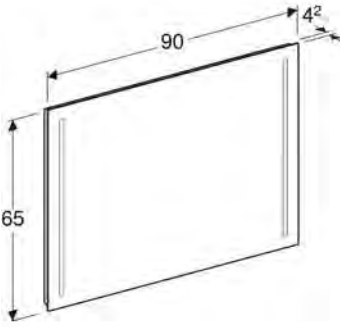

Renk Skalası

SET 1.4

ÜRÜN KODU	ÜRÜN AÇIKLAMASI	RENK	ADET
500.589.00.1	Option Ayna 90 cm - Yandan Aydınlatma		1
500.251.01.1	Smyle Lavabo 90 cm	Alpin Beyaz	1
151.116.11.1	Yer Tasarruflu Sifon	Beyaz	1
500.677.00.1	Çekmece İçi Bölme	Antrasit	2
500.354.JL.1	Smyle Lavabo Dolabı 90 cm - Çift Çekmece	Kum Grisi	1

SET 1.5

ÜRÜN KODU	ÜRÜN AÇIKLAMASI	RENK	ADET
500.589.00.1	Option Ayna 90 cm - Yandan Aydınlatma		1
500.251.01.1	Smyle Lavabo 90 cm	Alpin Beyaz	1
151.116.11.1	Yer Tasarruflu Sifon	Beyaz	1
500.677.00.1	Çekmece İçi Bölme	Antrasit	2
500.354.JR.1	Smyle Lavabo Dolabı 90 cm - Çift Çekmece	Amerikan Ceviz	1

KAMPANYA FİYATI (KDV DAHİL): **19.000 TL**