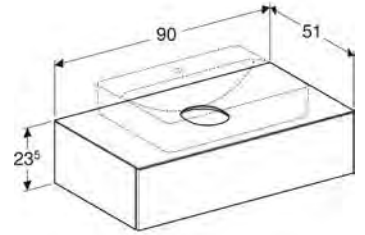

Renk Skalası

SET 2.3

ÜRÜN KODU	ÜRÜN AÇIKLAMASI	RENK	ADET
501.073.00.1	Option Plus Ayna 90 cm		1
500.781.01.2	Bu lavabo yerine "VariForm-Lavabo seçeneklerinden" birisi seçilebilir.*	Alpin Beyaz	1
501.156.00.1	VariForm Çekmece İçi Bölme		1
501.168.00.1	VariForm Lavabo Dolabı 90 cm - Tek Çekmeceli	Amerikan Ceviz	1

SET 2.4

ÜRÜN KODU	ÜRÜN AÇIKLAMASI	RENK	ADET
501.073.00.1	Option Plus Ayna 90 cm		1
500.781.01.2	Bu lavabo yerine "VariForm-Lavabo seçeneklerinden" birisi seçilebilir.*	Alpin Beyaz	1
501.156.00.1	VariForm Çekmece İçi Bölme	Antrasit	1
501.169.00.1	VariForm Lavabo Dolabı 90 cm - Tek Çekmeceli	Meşe	1

KAMPANYA FİYATI (KDV DAHİL): 23.400 TL

*Sayfa 41'deki "VariForm Lavabo Seçenekleri" sayfasında istediğiniz bir lavaboyu bu sete dahil edebilirsiniz.
Lavabo fiyatı sete dahil edilmiştir.