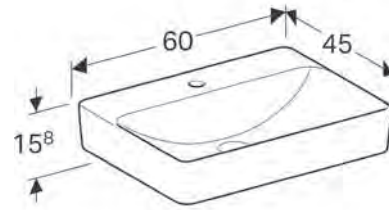

Teknik Çizimler (Ölçüler cm cinsindedir.)

ÜRÜN KODU	ÜRÜN AÇIKLAMASI	RENK	ADET
500.778.01.2	VariForm Eliptik Batarya Banklı Lavabo 60x45 cm Taşma Deliksiz	Alpin Beyaz	1
500.774.01.2	VariForm Eliptik Batarya Banksız Lavabo 55x40 cm	Alpin Beyaz	1
500.781.01.2	VariForm Dikdörtgen Batarya Banklı Lavabo 60x45 cm Taşma Deliksiz	Alpin Beyaz	1
500.779.01.2	VariForm Dikdörtgen Batarya Banksız Lavabo 55x40 cm	Alpin Beyaz	1

KAMPANYA FİYATI (KDV DAHİL): **2.964 TL***

*Kampanya fiyatı, lavabo seçeneklerinden bir tanesi için geçerlidir.
Ürün kodları, yukarıdaki lavabo görsel sırasına göre verilmiştir.