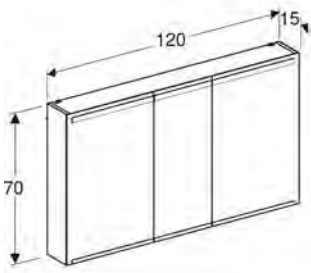

Renk Skalası

Kum Grisi

Amerikan Ceviz

Mat Antrasit

SET 2.7

ÜRÜN KODU	ÜRÜN AÇIKLAMASI	RENK	ADET
500.207.00.1	Option Aynalı Dolap 120 cm		1
510100000	Makyaj Aynası		1
510010000	Magnetic tutucu		1
500.226.01.1	Smyle Lavabo 120 cm	Alpin Beyaz	1
151.116.11.1	Yer Tasarruflu Sifon	Beyaz	1
500.677.00.1	Çekmece İçi Bölme	Antrasit	2
500.355.JL.1	Smyle Lavabo Dolabı 120 cm - Çift Çekmece	Kum Grisi	1

SET 2.8

ÜRÜN KODU	ÜRÜN AÇIKLAMASI	RENK	ADET
500.207.00.1	Option Aynalı Dolap 120 cm		1
510100000	Makyaj Aynası		1
510010000	Magnetic tutucu		1
500.226.01.1	Smyle Lavabo 120 cm	Alpin Beyaz	1
151.116.11.1	Yer Tasarruflu Sifon	Beyaz	1
500.677.00.1	Çekmece İçi Bölme	Antrasit	2
500.355.JR.1	Smyle Lavabo Dolabı 120 cm - Çift Çekmece	Amerikan Ceviz	1

KAMPANYA FİYATI (KDV DAHİL): **29.300 TL**