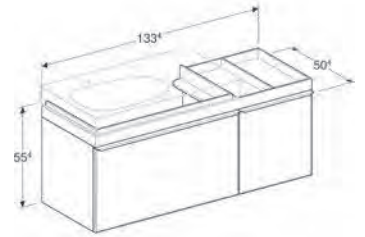

Renk Skalası

SET 6.1

ÜRÜN KODU	ÜRÜN AÇIKLAMASI	RENK	ADET
500.571.JJ.1	Citterio Rafalı Ayna 133 cm*	Gri Kahve Meşe	1
500.547.01.1	Citterio Lavabo 90 cm	Alpin Beyaz	1
152.080.21.1	Lavabo Süzgeci	Parlak Krom	1
151.116.11.1	Yer Tasarruflu Sifon	Beyaz	1
500.567.JJ.1	Citterio Lavabo Dolabı 133 cm - Sağ	Gri Kahve Meşe - Siyah	1

SET 6.2

ÜRÜN KODU	ÜRÜN AÇIKLAMASI	RENK	ADET
500.571.JI.1	Citterio Rafalı Ayna 133 cm*	Bej Meşe	1
500.547.01.1	Citterio Lavabo 90 cm	Alpin Beyaz	1
152.080.21.1	Lavabo Süzgeci	Parlak krom	1
151.116.11.1	Yer Tasarruflu Sifon	Beyaz	1
500.567.JI.1	Citterio Lavabo Dolabı 133 cm - Sağ	Bej Meşe-Gri Kahve	1

KAMPANYA FİYATI (KDV DAHİL): 42.300 TL

*Aynanın duvara montajı esnasında raf sağda veya solda olacak şekilde ayarlanabilir.