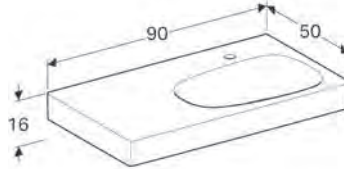

SET 5.3

ÜRÜN KODU	ÜRÜN AÇIKLAMASI	RENK	ADET
500.572.JJ.1	Citterio Ayna 90 cm*	Gri Kahve Meşe	1
500.549.01.1	Citterio Lavabo 90 cm Sol Etajerli	Alpin Beyaz	1
152.080.21.1	Lavabo Süzgeci	Parlak Krom	1
151.116.11.1	Yer Tasarruflu Sifon	Beyaz	1
500.559.JJ.1	Citterio Lavabo Dolabı 90 cm	Gri Kahve Meşe - Siyah	1

SET 5.4

ÜRÜN KODU	ÜRÜN AÇIKLAMASI	RENK	ADET
500.572.JI.1	Citterio Ayna 90 cm*	Bej Meşe	1
500.549.01.1	Citterio Lavabo 90 cm Sol Etajerli	Alpin Beyaz	1
152.080.21.1	Lavabo Süzgeci	Parlak krom	1
151.116.11.1	Yer Tasarruflu Sifon	Beyaz	1
500.559.JI.1	Citterio Lavabo Dolabı 90 cm	Bej Meşe-Gri Kahve	1

KAMPANYA FİYATI (KDV DAHİL): **32.000 TL**

*Ayna dikey veya yatay bir şekilde duvara monte edilebilir.