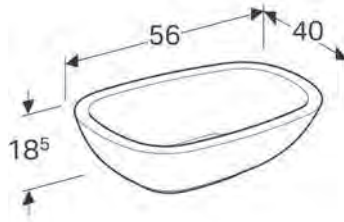

**KAMPANYA FİYATI (KDV DAHİL): 42.000 TL**

\*Ayna dikey veya yatay bir şekilde duvara monte edilebilir.

**Teknik Çizimler** (Ölçüler cm cinsindedir.)

**Renk Skalası**

Gri Kahve Meşe

Siyah

Bej Meşe

Gri Kahve