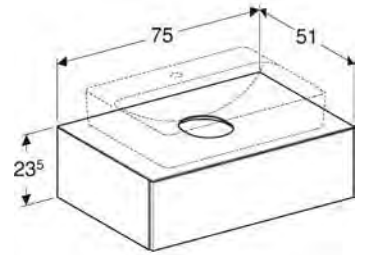

Renk Skalası

Amerikan Ceviz

Meşe

SET 2.1

ÜRÜN KODU	ÜRÜN AÇIKLAMASI	RENK	ADET
501.072.00.1	Option Plus Ayna 75 cm		1
500.781.01.2	Bu lavabo yerine "VariForm-Lavabo seçeneklerinden" birisi seçilebilir.*	Alpin Beyaz	1
501.156.00.1	VariForm Çekmece İçi Bölme	Antrasit	1
501.162.00.1	VariForm Lavabo Dolabı 75 cm - Tek Çekmeceli	Amerikan Ceviz	1

SET 2.2

ÜRÜN KODU	ÜRÜN AÇIKLAMASI	RENK	ADET
501.072.00.1	Option Plus Ayna 75 cm		1
500.781.01.2	Bu lavabo yerine "VariForm-Lavabo seçeneklerinden" birisi seçilebilir.*	Alpin Beyaz	1
501.156.00.1	VariForm Çekmece İçi Bölme	Antrasit	1
501.163.00.1	VariForm Lavabo Dolabı 75 cm - Tek Çekmeceli	Meşe	1

KAMPANYA FİYATI (KDV DAHİL): 21.700 TL

*Sayfa 41'deki "VariForm Lavabo Seçenekleri" sayfasında istediğiniz bir lavaboyu bu sete dahil edebilirsiniz.
Lavabo fiyatı sete dahil edilmiştir.