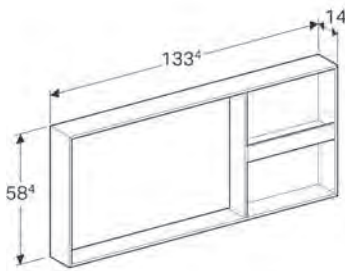

Renk Skalası

SET 6.3

ÜRÜN KODU	ÜRÜN AÇIKLAMASI	RENK	ADET
500.571.JJ.1	Citterio Rafılı Ayna 133 cm*	Gri Kahve Meşe	1
500.547.01.1	Citterio Lavabo 90 cm	Alpin Beyaz	1
152.080.21.1	Lavabo Süzgeci	Parlak Krom	1
151.116.11.1	Yer Tasarruflu Sifon	Beyaz	1
500.568.JJ.1	Citterio Lavabo Dolabı 133 cm - Sol	Gri Kahve Meşe - Siyah	1

SET 6.4

ÜRÜN KODU	ÜRÜN AÇIKLAMASI	RENK	ADET
500.571.JI.1	Citterio Rafılı Ayna 133 cm*	Bej Meşe	1
500.547.01.1	Citterio Lavabo 90 cm	Alpin Beyaz	1
152.080.21.1	Lavabo Süzgeci	Parlak krom	1
151.116.11.1	Yer Tasarruflu Sifon	Beyaz	1
500.568.JI.1	Citterio Lavabo Dolabı 133 cm - Sol	Bej Meşe-Gri Kahve	1

KAMPANYA FİYATI (KDV DAHİL): 42.300 TL

*Aynanın duvara montajı esnasında raf sağda veya solda olacak şekilde ayarlanabilir.