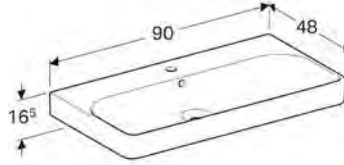

Renk Skalası

SET 1.4

ÜRÜN KODU	ÜRÜN AÇIKLAMASI	RENK	ADET
500.589.00.1	Option Ayna 90 cm - Yandan Aydınlatma		1
500.251.01.1	Smyle Lavabo 90 cm	Alpin Beyaz	1
151.116.11.1	Yer Tasarruflu Sifon	Beyaz	1
500.677.00.1	Çekmece İçi Bölme	Antrasit	2
500.354.JL.1	Smyle Lavabo Dolabı 90 cm - Çift Çekmece	Kum Grisi	1

SET 1.5

ÜRÜN KODU	ÜRÜN AÇIKLAMASI	RENK	ADET
500.589.00.1	Option Ayna 90 cm - Yandan Aydınlatma		1
500.251.01.1	Smyle Lavabo 90 cm	Alpin Beyaz	1
151.116.11.1	Yer Tasarruflu Sifon	Beyaz	1
500.677.00.1	Çekmece İçi Bölme	Antrasit	2
500.354.JR.1	Smyle Lavabo Dolabı 90 cm - Çift Çekmece	Amerikan Ceviz	1

KAMPANYA FİYATI (KDV DAHİL): **19.000 TL**