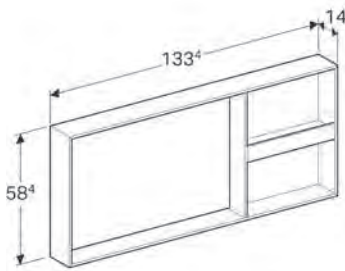

Renk Skalası

SET 6.1

ÜRÜN KODU	ÜRÜN AÇIKLAMASI	RENK	ADET
500.571.JJ.1	Citterio Rafalı Ayna 133 cm*	Gri Kahve Meşe	1
500.547.01.1	Citterio Lavabo 90 cm	Alpin Beyaz	1
152.080.21.1	Lavabo Süzgeci	Parlak Krom	1
151.116.11.1	Yer Tasarruflu Sifon	Beyaz	1
500.567.JJ.1	Citterio Lavabo Dolabı 133 cm - Sağ	Gri Kahve Meşe - Siyah	1

SET 6.2

ÜRÜN KODU	ÜRÜN AÇIKLAMASI	RENK	ADET
500.571.JI.1	Citterio Rafalı Ayna 133 cm*	Bej Meşe	1
500.547.01.1	Citterio Lavabo 90 cm	Alpin Beyaz	1
152.080.21.1	Lavabo Süzgeci	Parlak krom	1
151.116.11.1	Yer Tasarruflu Sifon	Beyaz	1
500.567.JI.1	Citterio Lavabo Dolabı 133 cm - Sağ	Bej Meşe-Gri Kahve	1

KAMPANYA FİYATI (KDV DAHİL): 42.300 TL

*Aynanın duvara montajı esnasında raf sağda veya solda olacak şekilde ayarlanabilir.