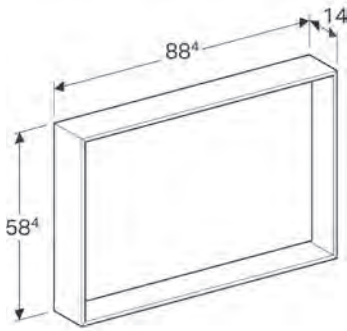

# GEBERIT CITTERIO

SADE, ZAMANSIZ VE  
ZARIF TASARIM

**Teknik Çizimler** (Ölçüler cm cinsindedir.)

**Renk Skalası**

Gri Kahve Meşe

Siyah

Bej Meşe

Gri Kahve