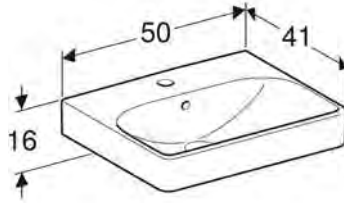

Renk Skalası

SET 3.1

ÜRÜN KODU	ÜRÜN AÇIKLAMASI	RENK	ADET
500.581.00.1	Option Ayna 50 cm - Yandan Aydınlatma		1
500.256.01.1	Smyle Lavabo 50 cm	Alpin Beyaz	1
151.116.11.1	Yer Tasarruflu Sifon	Beyaz	1
500.364.JL.1	Smyle Lavabo Dolabı 50 cm - Tek Kapaklı (Menteşe Solda)	Kum Grisi	1

SET 3.2

ÜRÜN KODU	ÜRÜN AÇIKLAMASI	RENK	ADET
500.581.00.1	Option Ayna 50 cm - Yandan Aydınlatma		1
500.256.01.1	Smyle Lavabo 50 cm	Alpin Beyaz	1
151.116.11.1	Yer Tasarruflu Sifon	Beyaz	1
500.364.JR.1	Smyle Lavabo Dolabı 50 cm - Tek Kapaklı (Menteşe Solda)	Amerikan Ceviz	1

KAMPANYA FİYATI (KDV DAHİL): **10.000 TL**