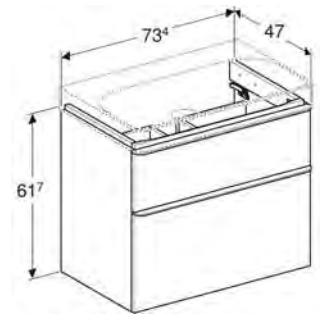

Renk Skalası

Kum Grisi

Amerikan Ceviz

Mat Antrasit

SET 2.1

ÜRÜN KODU	ÜRÜN AÇIKLAMASI	RENK	ADET
500.205.00.1	Option Aynalı Dolap 75 cm		1
510100000	Makyaj Aynası		1
510010000	Magnetic tutucu		1
500.249.01.1	Smyle Lavabo 75 cm	Alpin Beyaz	1
151.116.11.1	Yer Tasarruflu Sifon	Beyaz	1
500.677.00.1	Çekmece İçi Bölme	Antrasit	2
500.353.JL.1	Smyle Lavabo Dolabı 75 cm - Çift Çekmece	Kum Grisi	1

SET 2.2

ÜRÜN KODU	ÜRÜN AÇIKLAMASI	RENK	ADET
500.205.00.1	Option Aynalı Dolap 75 cm		1
510100000	Makyaj Aynası		1
510010000	Magnetic tutucu		1
500.249.01.1	Smyle Lavabo 75 cm	Alpin Beyaz	1
151.116.11.1	Yer Tasarruflu Sifon	Beyaz	1
500.677.00.1	Çekmece İçi Bölme	Antrasit	2
500.353.JR.1	Smyle Lavabo Dolabı 75 cm - Çift Çekmece	Amerikan Ceviz	1

KAMPANYA FİYATI (KDV DAHİL): **22.000 TL**