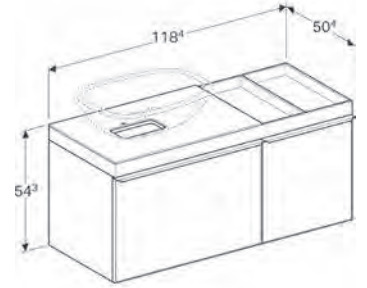

**KAMPANYA FİYATI (KDV DAHİL): 42.000 TL**

\*Ayna dikey veya yatay bir şekilde duvara monte edilebilir.

**Teknik Çizimler** (Ölçüler cm cinsindedir.)

**Renk Skalası**

Gri Kahve Meşe

Siyah

Bej Meşe

Gri Kahve