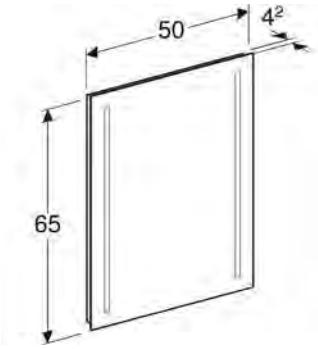

Renk Skalası

SET 3.1

ÜRÜN KODU	ÜRÜN AÇIKLAMASI	RENK	ADET
500.581.00.1	Option Ayna 50 cm - Yandan Aydınlatma		1
500.256.01.1	Smyle Lavabo 50 cm	Alpin Beyaz	1
151.116.11.1	Yer Tasarruflu Sifon	Beyaz	1
500.364.JL.1	Smyle Lavabo Dolabı 50 cm - Tek Kapaklı (Menteşe Solda)	Kum Grisi	1

SET 3.2

ÜRÜN KODU	ÜRÜN AÇIKLAMASI	RENK	ADET
500.581.00.1	Option Ayna 50 cm - Yandan Aydınlatma		1
500.256.01.1	Smyle Lavabo 50 cm	Alpin Beyaz	1
151.116.11.1	Yer Tasarruflu Sifon	Beyaz	1
500.364.JR.1	Smyle Lavabo Dolabı 50 cm - Tek Kapaklı (Menteşe Solda)	Amerikan Ceviz	1

KAMPANYA FİYATI (KDV DAHİL): **10.000 TL**