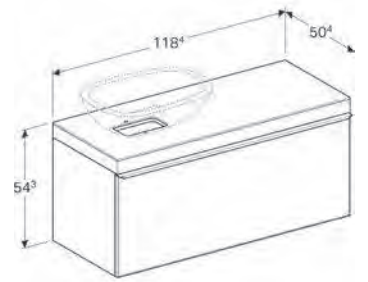

**KAMPANYA FİYATI (KDV DAHİL): 35.000 TL**

\*Ayna dikey veya yatay bir şekilde duvara monte edilebilir.

**Teknik Çizimler** (Ölçüler cm cinsindedir.)

**Renk Skalası**

Gri Kahve Meşe

Siyah

Bej Meşe

Gri Kahve