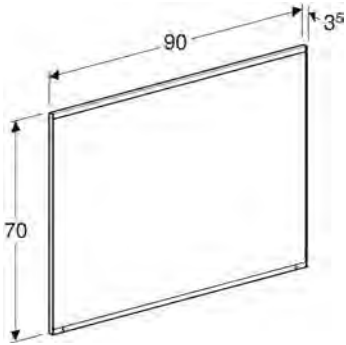

Renk Skalası

SET 1.3

ÜRÜN KODU	ÜRÜN AÇIKLAMASI	RENK	ADET
501.073.00.1	Option Plus Ayna 90 cm		1
500.781.01.2	Bu lavabo yerine "VariForm-Lavabo seçeneklerinden" birisi seçilebilir.*	Alpin Beyaz	1
501.156.00.1	VarfiForm Çekmece İçi Bölme		1
501.192.00.1	VariForm Lavabo Dolabı 135 cm - Yandan Çift Çekmeceli	Amerikan Ceviz	1

SET 1.4

ÜRÜN KODU	ÜRÜN AÇIKLAMASI	RENK	ADET
501.073.00.1	Option Plus Ayna 90 cm		1
500.781.01.2	Bu lavabo yerine "VariForm-Lavabo seçeneklerinden" birisi seçilebilir.*	Alpin Beyaz	1
501.156.00.1	VarfiForm Çekmece İçi Bölme		1
501.193.00.1	VariForm Lavabo Dolabı 135 cm - Yandan Çift Çekmeceli	Meşe	1

KAMPANYA FİYATI (KDV DAHİL): 31.500 TL

*Sayfa 56'daki "VariForm Lavabo Seçenekleri" sayfasında istediğiniz bir lavaboyu bu sete dahil edebilirsiniz. Lavabo fiyatı sete dahil edilmiştir.