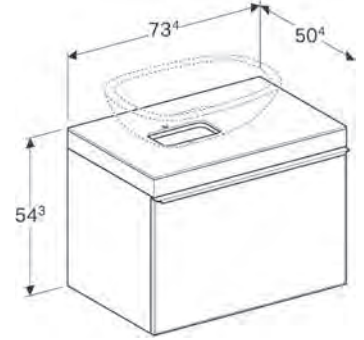

# GEBERIT CITTERIO

SADE, ZAMANSIZ VE  
ZARIF TASARIM

**Teknik Çizimler** (Ölçüler cm cinsindedir.)

**Renk Skalası**

Gri Kahve Meşe

Siyah

Bej Meşe

Gri Kahve