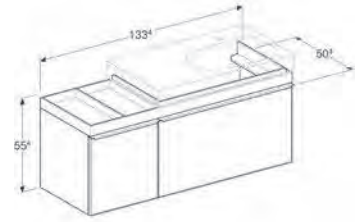

Renk Skalası

SET 6.3

ÜRÜN KODU	ÜRÜN AÇIKLAMASI	RENK	ADET
500.571.JJ.1	Citterio Rafılı Ayna 133 cm*	Gri Kahve Meşe	1
500.547.01.1	Citterio Lavabo 90 cm	Alpin Beyaz	1
152.080.21.1	Lavabo Süzgeci	Parlak Krom	1
151.116.11.1	Yer Tasarruflu Sifon	Beyaz	1
500.568.JJ.1	Citterio Lavabo Dolabı 133 cm - Sol	Gri Kahve Meşe - Siyah	1

SET 6.4

ÜRÜN KODU	ÜRÜN AÇIKLAMASI	RENK	ADET
500.571.JI.1	Citterio Rafılı Ayna 133 cm*	Bej Meşe	1
500.547.01.1	Citterio Lavabo 90 cm	Alpin Beyaz	1
152.080.21.1	Lavabo Süzgeci	Parlak krom	1
151.116.11.1	Yer Tasarruflu Sifon	Beyaz	1
500.568.JI.1	Citterio Lavabo Dolabı 133 cm - Sol	Bej Meşe-Gri Kahve	1

KAMPANYA FİYATI (KDV DAHİL): 42.300 TL

*Aynanın duvara montajı esnasında raf sağda veya solda olacak şekilde ayarlanabilir.