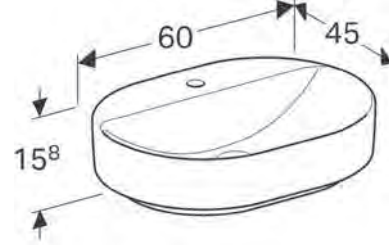

Teknik Çizimler (Ölçüler cm cinsindedir.)

ÜRÜN KODU	ÜRÜN AÇIKLAMASI	RENK	ADET
500.778.01.2	VariForm Eliptik Batarya Banklı Lavabo 60x45 cm Taşma Deliksiz	Alpin Beyaz	1
500.774.01.2	VariForm Eliptik Batarya Banksız Lavabo 55x40 cm	Alpin Beyaz	1
500.781.01.2	VariForm Dikdörtgen Batarya Banklı Lavabo 60x45 cm Taşma Deliksiz	Alpin Beyaz	1
500.779.01.2	VariForm Dikdörtgen Batarya Banksız Lavabo 55x40 cm	Alpin Beyaz	1

KAMPANYA FİYATI (KDV DAHİL): **2.964 TL***

*Kampanya fiyatı, lavabo seçeneklerinden bir tanesi için geçerlidir.
Ürün kodları, yukarıdaki lavabo görsel sırasına göre verilmiştir.