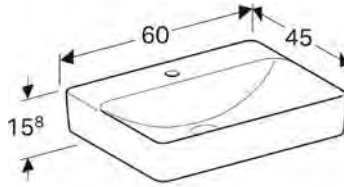

Renk Skalası

SET 1.3

ÜRÜN KODU	ÜRÜN AÇIKLAMASI	RENK	ADET
501.073.00.1	Option Plus Ayna 90 cm		1
500.781.01.2	Bu lavabo yerine "VariForm-Lavabo seçeneklerinden" birisi seçilebilir.*	Alpin Beyaz	1
501.156.00.1	VarfiForm Çekmece İçi Bölme		1
501.192.00.1	VariForm Lavabo Dolabı 135 cm - Yandan Çift Çekmeceli	Amerikan Ceviz	1

SET 1.4

ÜRÜN KODU	ÜRÜN AÇIKLAMASI	RENK	ADET
501.073.00.1	Option Plus Ayna 90 cm		1
500.781.01.2	Bu lavabo yerine "VariForm-Lavabo seçeneklerinden" birisi seçilebilir.*	Alpin Beyaz	1
501.156.00.1	VarfiForm Çekmece İçi Bölme		1
501.193.00.1	VariForm Lavabo Dolabı 135 cm - Yandan Çift Çekmeceli	Meşe	1

KAMPANYA FİYATI (KDV DAHİL): 31.500 TL

*Sayfa 56'daki "VariForm Lavabo Seçenekleri" sayfasında istediğiniz bir lavaboyu bu sete dahil edebilirsiniz. Lavabo fiyatı sete dahil edilmiştir.