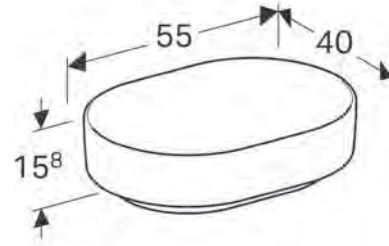

Teknik Çizimler (Ölçüler cm cinsindedir.)

ÜRÜN KODU	ÜRÜN AÇIKLAMASI	RENK	ADET
500.778.01.2	VariForm Eliptik Batarya Banklı Lavabo 60x45 cm Taşma Deliksiz	Alpin Beyaz	1
500.774.01.2	VariForm Eliptik Batarya Banksız Lavabo 55x40 cm	Alpin Beyaz	1
500.781.01.2	VariForm Dikdörtgen Batarya Banklı Lavabo 60x45 cm Taşma Deliksiz	Alpin Beyaz	1
500.779.01.2	VariForm Dikdörtgen Batarya Banksız Lavabo 55x40 cm	Alpin Beyaz	1

KAMPANYA FİYATI (KDV DAHİL): **2.964 TL***

*Kampanya fiyatı, lavabo seçeneklerinden bir tanesi için geçerlidir.
Ürün kodları, yukarıdaki lavabo görsel sırasına göre verilmiştir.