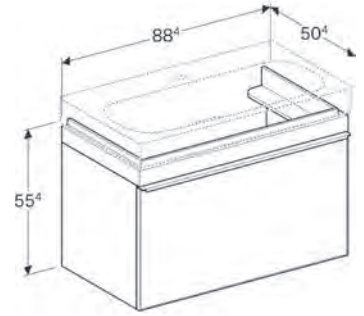

SET 5.3

ÜRÜN KODU	ÜRÜN AÇIKLAMASI	RENK	ADET
500.572.JJ.1	Citterio Ayna 90 cm*	Gri Kahve Meşe	1
500.549.01.1	Citterio Lavabo 90 cm Sol Etajerli	Alpin Beyaz	1
152.080.21.1	Lavabo Süzgeci	Parlak Krom	1
151.116.11.1	Yer Tasarruflu Sifon	Beyaz	1
500.559.JJ.1	Citterio Lavabo Dolabı 90 cm	Gri Kahve Meşe - Siyah	1

SET 5.4

ÜRÜN KODU	ÜRÜN AÇIKLAMASI	RENK	ADET
500.572.JI.1	Citterio Ayna 90 cm*	Bej Meşe	1
500.549.01.1	Citterio Lavabo 90 cm Sol Etajerli	Alpin Beyaz	1
152.080.21.1	Lavabo Süzgeci	Parlak krom	1
151.116.11.1	Yer Tasarruflu Sifon	Beyaz	1
500.559.JI.1	Citterio Lavabo Dolabı 90 cm	Bej Meşe-Gri Kahve	1

KAMPANYA FİYATI (KDV DAHİL): **32.000 TL**

*Ayna dikey veya yatay bir şekilde duvara monte edilebilir.