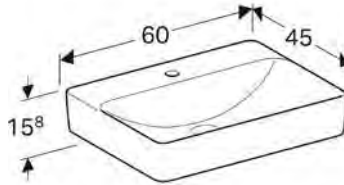

Renk Skalası

Amerikan Ceviz

Meşe

SET 2.1

ÜRÜN KODU	ÜRÜN AÇIKLAMASI	RENK	ADET
501.072.00.1	Option Plus Ayna 75 cm		1
500.781.01.2	Bu lavabo yerine "VariForm-Lavabo seçeneklerinden" birisi seçilebilir.*	Alpin Beyaz	1
501.156.00.1	VariForm Çekmece İçi Bölme	Antrasit	1
501.162.00.1	VariForm Lavabo Dolabı 75 cm - Tek Çekmeceli	Amerikan Ceviz	1

SET 2.2

ÜRÜN KODU	ÜRÜN AÇIKLAMASI	RENK	ADET
501.072.00.1	Option Plus Ayna 75 cm		1
500.781.01.2	Bu lavabo yerine "VariForm-Lavabo seçeneklerinden" birisi seçilebilir.*	Alpin Beyaz	1
501.156.00.1	VariForm Çekmece İçi Bölme	Antrasit	1
501.163.00.1	VariForm Lavabo Dolabı 75 cm - Tek Çekmeceli	Meşe	1

KAMPANYA FİYATI (KDV DAHİL): 21.700 TL

*Sayfa 41'deki "VariForm Lavabo Seçenekleri" sayfasında istediğiniz bir lavaboyu bu sete dahil edebilirsiniz.
Lavabo fiyatı sete dahil edilmiştir.