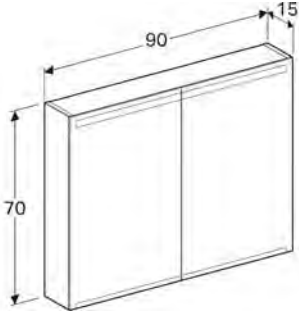

Renk Skalası

Kum Grisi

Amerikan Ceviz

Mat Antrasit

SET 2.4

ÜRÜN KODU	ÜRÜN AÇIKLAMASI	RENK	ADET
500.583.00.1	Option Aynalı Dolap 90 cm		1
510100000	Makyaj Aynası		1
510010000	Magnetic tutucu		1
500.251.01.1	Smyle Lavabo 90 cm	Alpin Beyaz	1
151.116.11.1	Yer Tasarruflu Sifon	Beyaz	1
500.677.00.1	Çekmece İçi Bölme	Antrasit	2
500.354.JL.1	Smyle Lavabo Dolabı 90 cm - Çift Çekmece	Kum Grisi	1

SET 2.5

ÜRÜN KODU	ÜRÜN AÇIKLAMASI	RENK	ADET
500.583.00.1	Option Aynalı Dolap 90 cm		1
510100000	Makyaj Aynası		1
510010000	Magnetic tutucu		1
500.251.01.1	Smyle Lavabo 90 cm	Alpin Beyaz	1
151.116.11.1	Yer Tasarruflu Sifon	Beyaz	1
500.677.00.1	Çekmece İçi Bölme	Antrasit	2
500.354.JR.1	Smyle Lavabo Dolabı 90 cm - Çift Çekmece	Amerikan Ceviz	1

KAMPANYA FİYATI (KDV DAHİL): **25.300 TL**