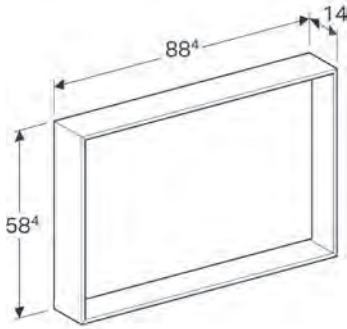

**KAMPANYA FİYATI (KDV DAHİL): 42.000 TL**

\*Ayna dikey veya yatay bir şekilde duvara monte edilebilir.

**Teknik Çizimler** (Ölçüler cm cinsindedir.)

**Renk Skalası**

Gri Kahve Meşe

Siyah

Bej Meşe

Gri Kahve