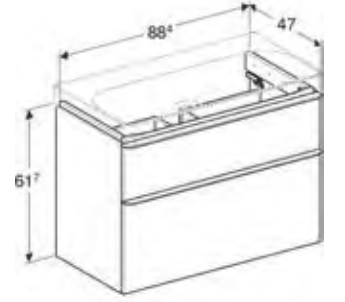

Renk Skalası

Kum Grisi

Amerikan Ceviz

Mat Antrasit

SET 2.4

ÜRÜN KODU	ÜRÜN AÇIKLAMASI	RENK	ADET
500.583.00.1	Option Aynalı Dolap 90 cm		1
510100000	Makyaj Aynası		1
510010000	Magnetic tutucu		1
500.251.01.1	Smyle Lavabo 90 cm	Alpin Beyaz	1
151.116.11.1	Yer Tasarruflu Sifon	Beyaz	1
500.677.00.1	Çekmece İçi Bölme	Antrasit	2
500.354.JL.1	Smyle Lavabo Dolabı 90 cm - Çift Çekmece	Kum Grisi	1

SET 2.5

ÜRÜN KODU	ÜRÜN AÇIKLAMASI	RENK	ADET
500.583.00.1	Option Aynalı Dolap 90 cm		1
510100000	Makyaj Aynası		1
510010000	Magnetic tutucu		1
500.251.01.1	Smyle Lavabo 90 cm	Alpin Beyaz	1
151.116.11.1	Yer Tasarruflu Sifon	Beyaz	1
500.677.00.1	Çekmece İçi Bölme	Antrasit	2
500.354.JR.1	Smyle Lavabo Dolabı 90 cm - Çift Çekmece	Amerikan Ceviz	1

KAMPANYA FİYATI (KDV DAHİL): **25.300 TL**