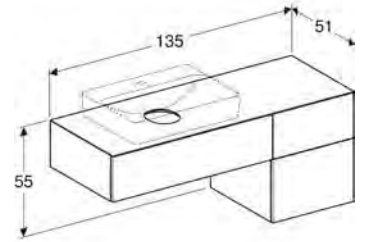

Renk Skalası

SET 1.3

ÜRÜN KODU	ÜRÜN AÇIKLAMASI	RENK	ADET
501.073.00.1	Option Plus Ayna 90 cm		1
500.781.01.2	Bu lavabo yerine "VariForm-Lavabo seçeneklerinden" birisi seçilebilir.*	Alpin Beyaz	1
501.156.00.1	VarfiForm Çekmece İçi Bölme		1
501.192.00.1	VariForm Lavabo Dolabı 135 cm - Yandan Çift Çekmeceli	Amerikan Ceviz	1

SET 1.4

ÜRÜN KODU	ÜRÜN AÇIKLAMASI	RENK	ADET
501.073.00.1	Option Plus Ayna 90 cm		1
500.781.01.2	Bu lavabo yerine "VariForm-Lavabo seçeneklerinden" birisi seçilebilir.*	Alpin Beyaz	1
501.156.00.1	VarfiForm Çekmece İçi Bölme		1
501.193.00.1	VariForm Lavabo Dolabı 135 cm - Yandan Çift Çekmeceli	Meşe	1

KAMPANYA FİYATI (KDV DAHİL): 31.500 TL

*Sayfa 56'daki "VariForm Lavabo Seçenekleri" sayfasında istediğiniz bir lavaboyu bu sete dahil edebilirsiniz. Lavabo fiyatı sete dahil edilmiştir.