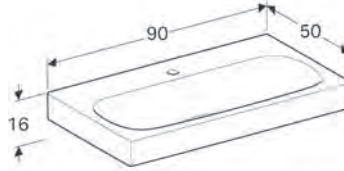

Renk Skalası

SET 6.3

ÜRÜN KODU	ÜRÜN AÇIKLAMASI	RENK	ADET
500.571.JJ.1	Citterio Rafılı Ayna 133 cm*	Gri Kahve Meşe	1
500.547.01.1	Citterio Lavabo 90 cm	Alpin Beyaz	1
152.080.21.1	Lavabo Süzgeci	Parlak Krom	1
151.116.11.1	Yer Tasarruflu Sifon	Beyaz	1
500.568.JJ.1	Citterio Lavabo Dolabı 133 cm - Sol	Gri Kahve Meşe - Siyah	1

SET 6.4

ÜRÜN KODU	ÜRÜN AÇIKLAMASI	RENK	ADET
500.571.JI.1	Citterio Rafılı Ayna 133 cm*	Bej Meşe	1
500.547.01.1	Citterio Lavabo 90 cm	Alpin Beyaz	1
152.080.21.1	Lavabo Süzgeci	Parlak krom	1
151.116.11.1	Yer Tasarruflu Sifon	Beyaz	1
500.568.JI.1	Citterio Lavabo Dolabı 133 cm - Sol	Bej Meşe-Gri Kahve	1

KAMPANYA FİYATI (KDV DAHİL): 42.300 TL

*Aynanın duvara montajı esnasında raf sağda veya solda olacak şekilde ayarlanabilir.