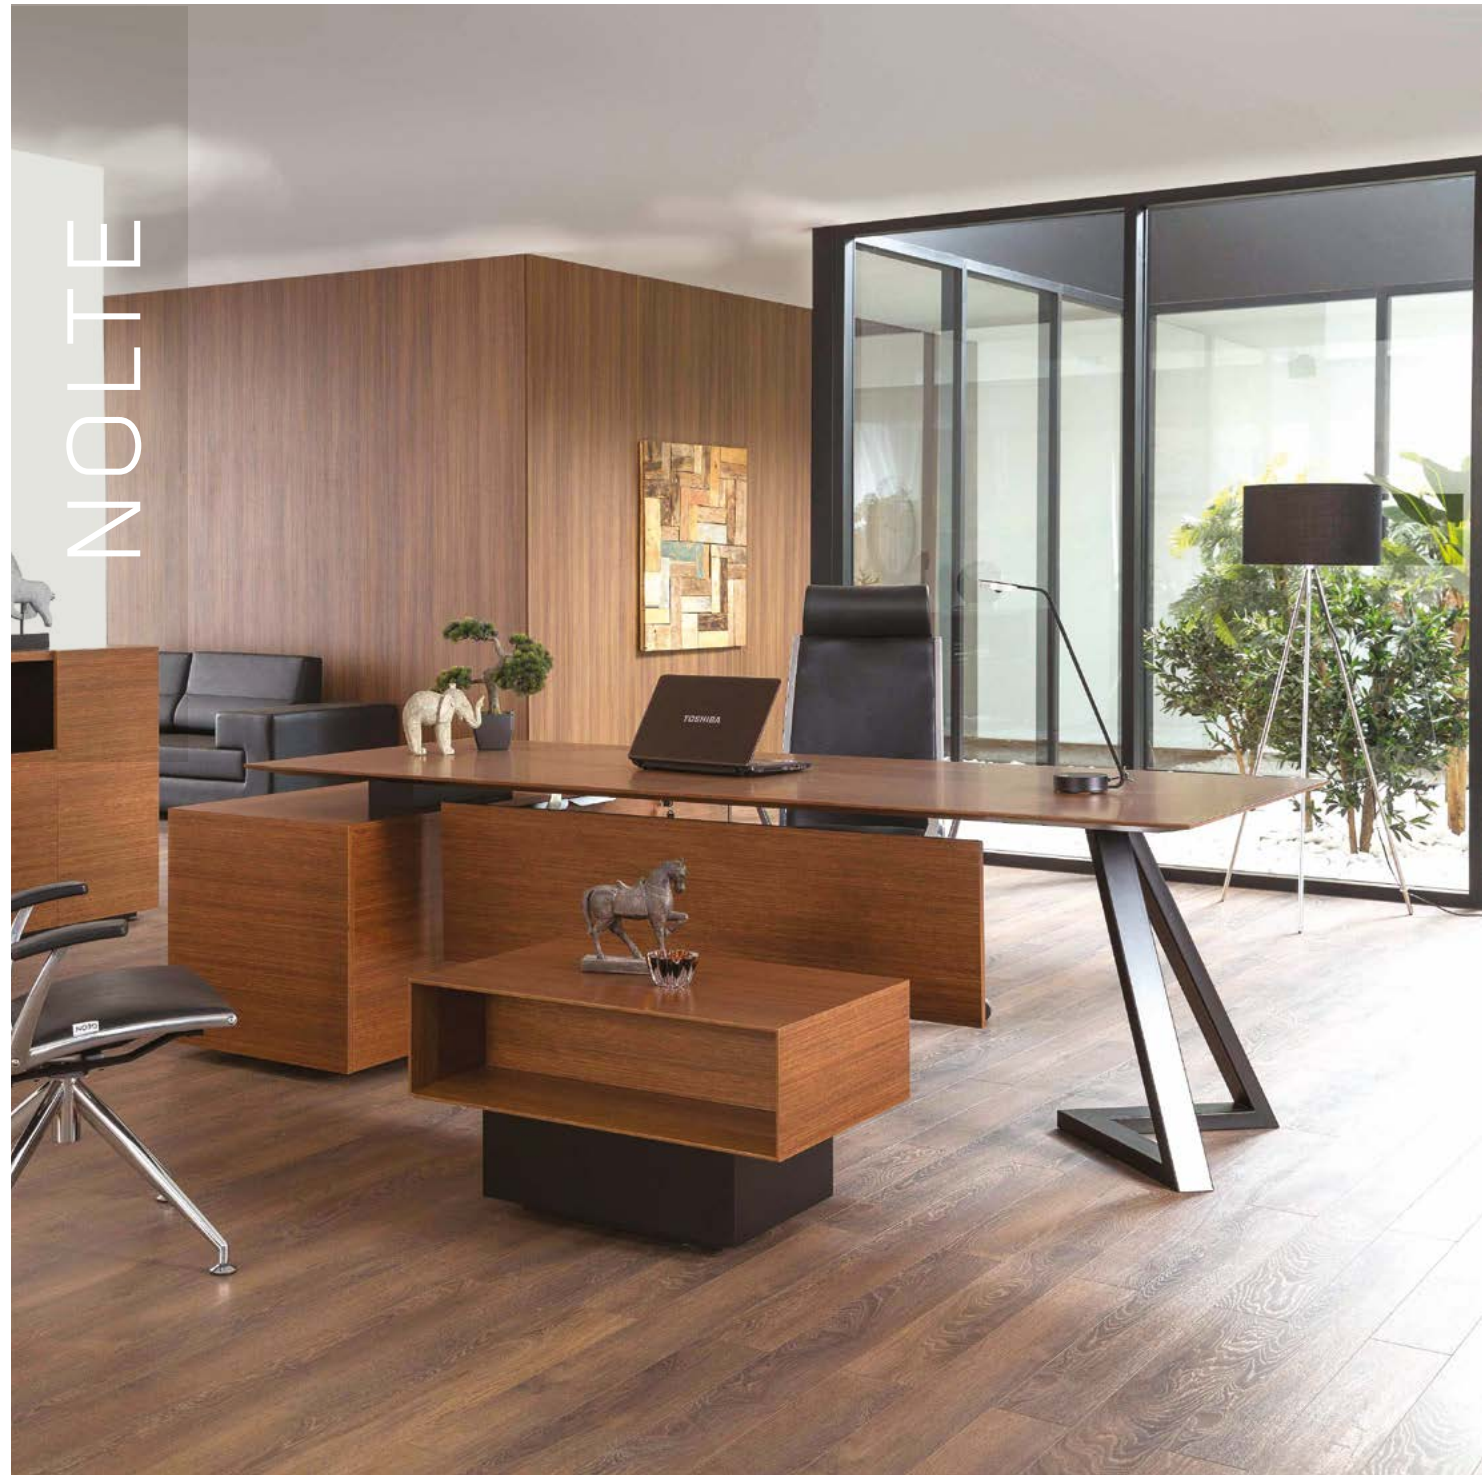

L : 110
W : 60
H : 45

EXECUTIVE CABINET

L : 240
W : 50
H : 80

MIDDLE COFFEE TABLE DESK

L : 240
W : 100
H : 75

MEETING DESK

L : 220
W : 110
H : 78

WHATNOT

L : 120
W : 50
H : 75

COFFEE TABLE

L : 100
W : 50
H : 45

Ebony

Teak

Leather

NOLTE

ETHON

▼ DESK & WHATNOT

L : 240
W : 190
H : 75

▼ COFFEE TABLE

L : 80
W : 55
H : 45

▼ EXECUTIVE CABINET

L : 240
W : 44
H : 99

▼ MEETING DESK

L : 220
W : 110
H : 75